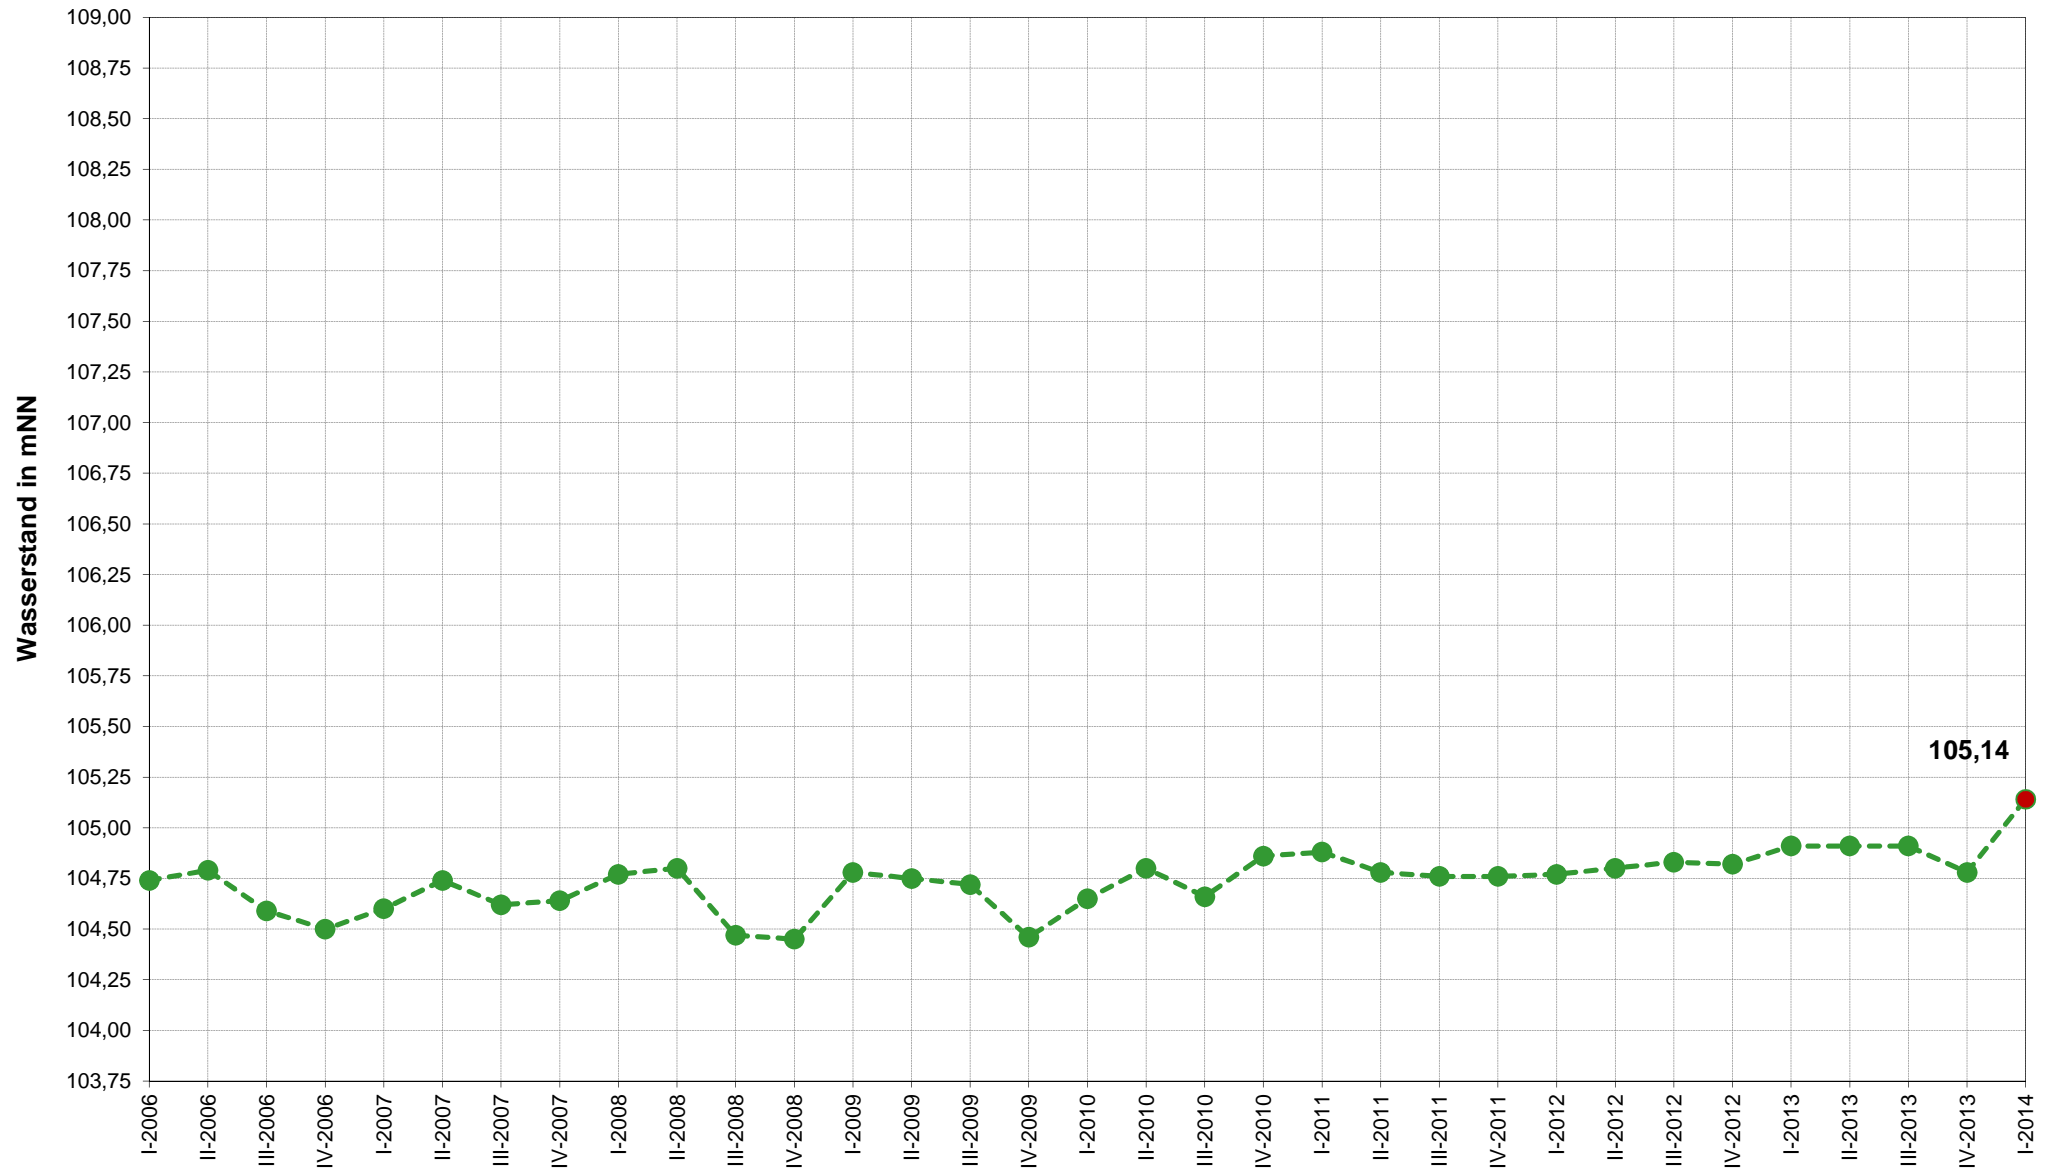

Quartalswerte des Grundwasserpegels "Hennersdorfer Heidemoor" 2006 - 2014

Jahresmittelwerte des Grundwasserpegels "Hennersdorfer Heidemoor"

Jahresmittelwerte der Grundwasserpegel "Hennersdorfer Heidemoor" und Baggersee