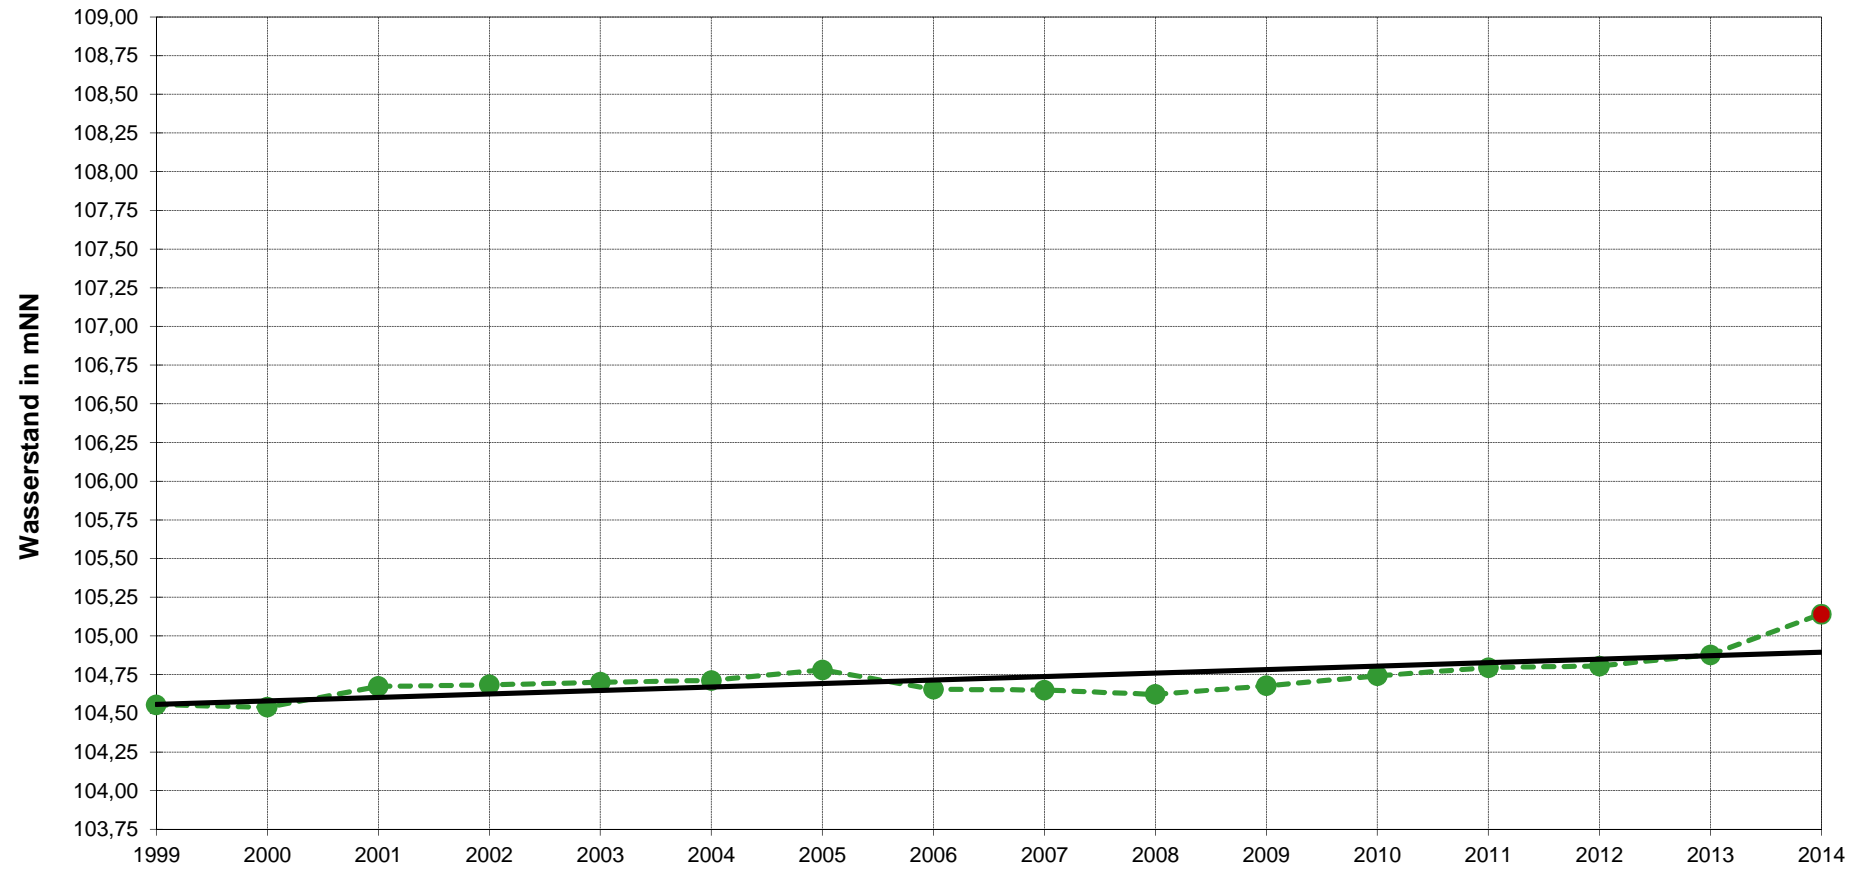

Quartalswerte des Grundwasserpegels "Hennersdorfer Heidemoor" 2006 - 2014

Jahresmittelwerte des Grundwasserpegels "Hennersdorfer Heidemoor"

Jahresmittelwerte der Grundwasserpegel "Hennersdorfer Heidemoor" und Baggersee